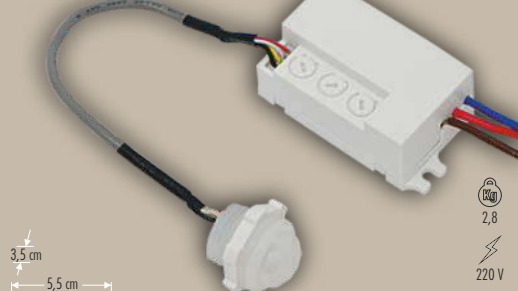

3680 W

**CT-9240** 180° SENSÖR

315 ₺

1200 W

**CT-9188** MİNİ SENSÖR

275 ₺

800 W

**CT-9242** SİVA ALTI SENSÖR