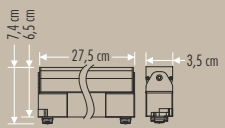

CT-9710

CT-9720

750 ₺

- 3200 K