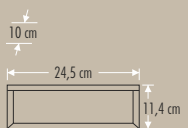

MODERN LED APLİK

10 W

215 ₺

15 W

255 ₺

20 W

570 ₺

15 W

475 ₺

15 W

475 ₺

20 W

465 ₺

20 W

465 ₺

30 W

400 ₺

10 W

400 ₺