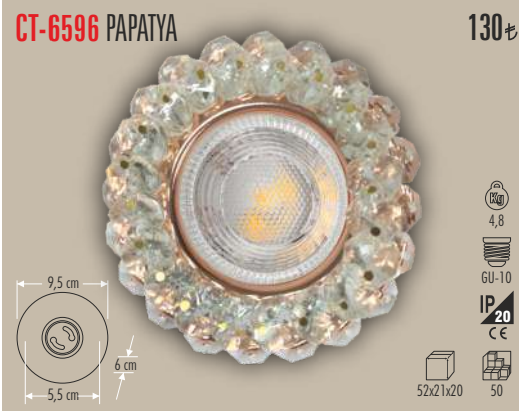

DEKORATİF CAM SPOT