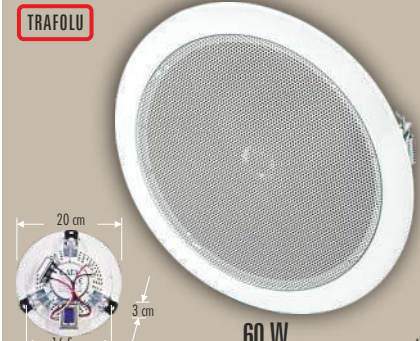

CT-9140 HOPARLÖR

TRAFOLU

850 ₺