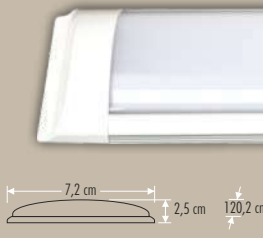

PC

5 W

**YENİ**

**CT-2478** YATAY BANT ARMATÜR

190 ₺

36 W

**CT-2467** T5 BANT ARMATÜR BEYAZ KASA

155 ₺