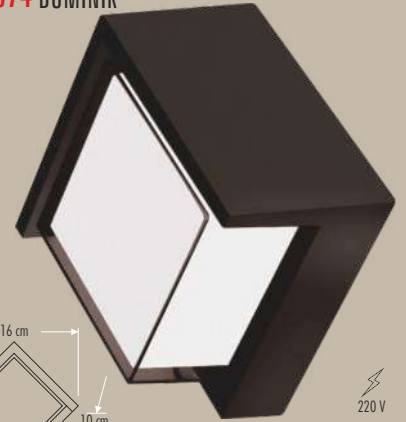

20 W

570 ₺

**CT-7073** BORA

15 W

475 ₺

**CT-7074** DOMINİK

15 W

475 ₺