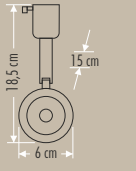

CT-5395 KAMA