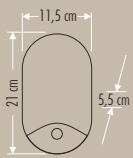

CT-7084 CUNDA