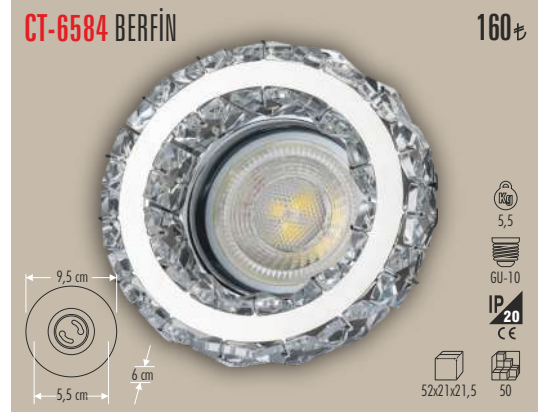

DEKORATİF CAM SPOT