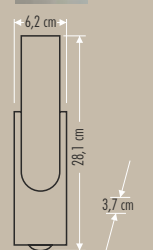

400 ₺

**CT-7067** HAWAİ

10 W

400 ₺