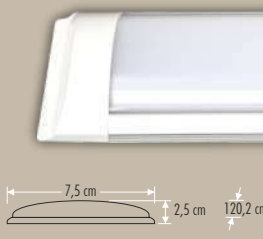

**CT-2367** T5 BANT ARMATÜR SİYAH KASA

EKLENEBİLİR ANAHTARLI

PC

10 W

**YENİ**

**CT-2475** GOLD YATAY BANT ARMATÜR DOUBLE ALÜMİNYUM KASA

285 ₺

40 W