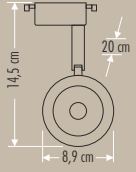

CT-5338 HERMES