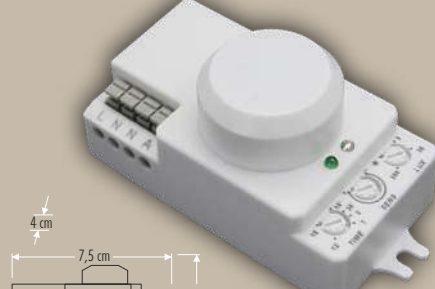

275 ₺

600 W

**CT-9243** 360° SENSÖR

315 ₺

1200 W

**CT-9185** RADAR SENSÖR

370 ₺

1200 W