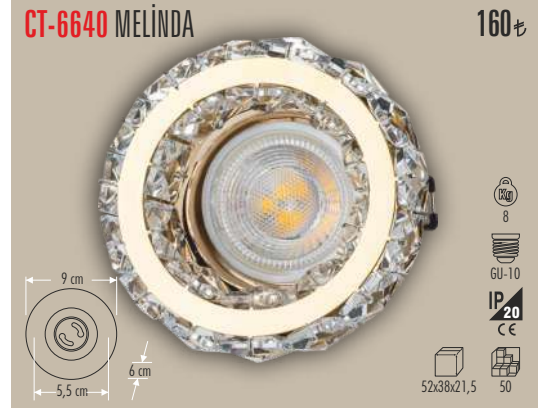

DEKORATİF CAM SPOT