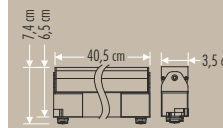

1.000 ₺

- 3200 K