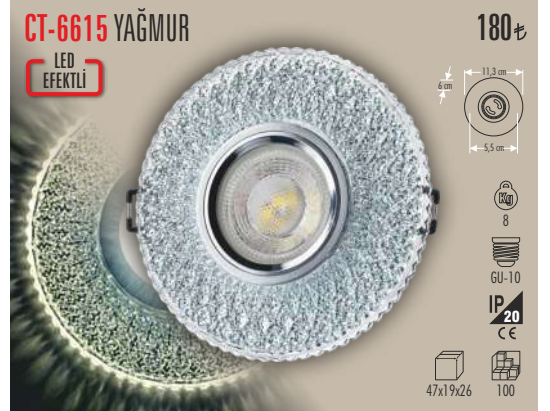

DEKORATİF CAM SPOT