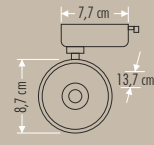

RAY ARMATÜR VE RAYLAR

225 ₺

- 6400 K
- 4000 K
- 3200 K

30 W

225 ₺

- 6400 K
- 3200 K

30 W

360 ₺

- 6400 K
- 3200 K

25 W

440 ₺

- 6400 K
- 3200 K

33 W

575 ₺

- 6400 K
- 4000 K
- 3200 K

36 W

750 ₺

- 3200 K

30 W

1.000 ₺

- 3200 K

40 W

1 mt

1 mt

MONOFAZE RAY (%100 BAKIR)

185 ₺

2 mt

2 mt

370 ₺

3 mt

3 mt

555 ₺

BEYAZ

SİYAH

ALÜMİNYUM GÖVDE %100 BAKIR İLETKEN

50 ₺

60 ₺